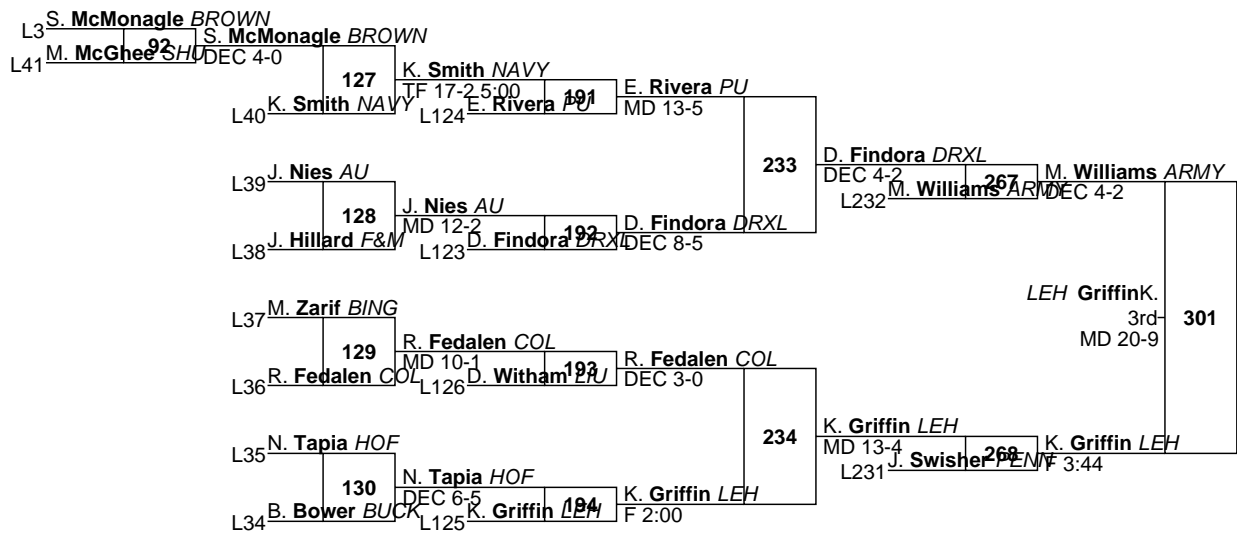

L267 D. Findora DRXL
DEC 4-2
L268 J. Swisher PENN
F 3:44

L233 E. Rivera PU
DEC 4-2
L234 R. Fedalen COL
MD 13-4