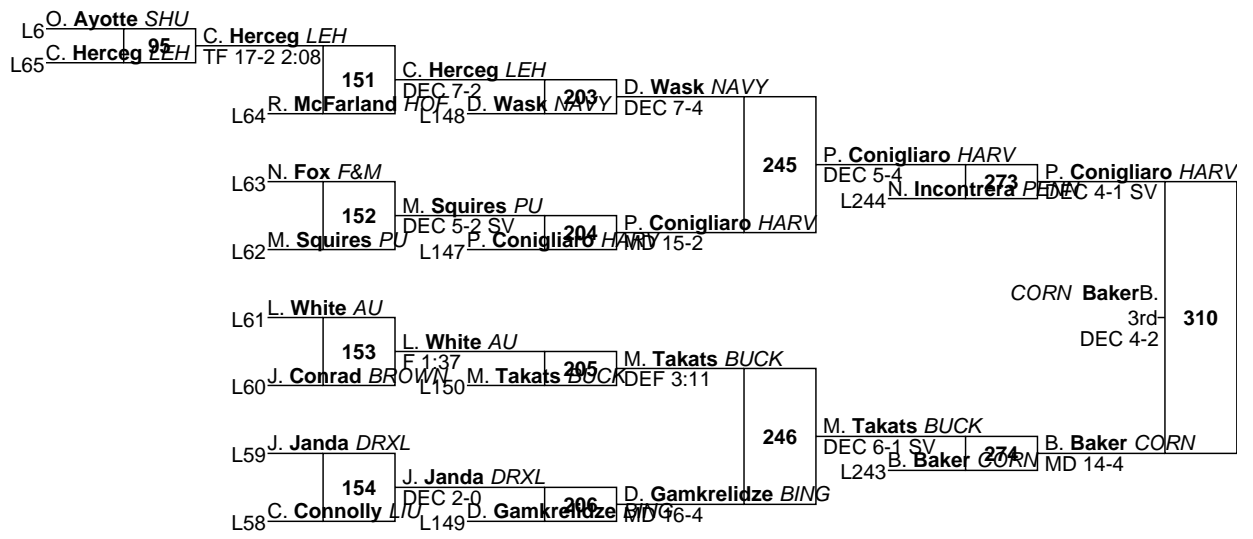

L273 N. Incontrera PENN DEC 4-1 SV

L274 M. Takats BUCK MD 14-4

N. Incontrera PENN DEC 6-2

L245 D. Wask NAVY DEC 5-4 SV

L246 D. Gamkrelidze BING DEC 6-1 SV

D. Wask NAVY DEC 4-2