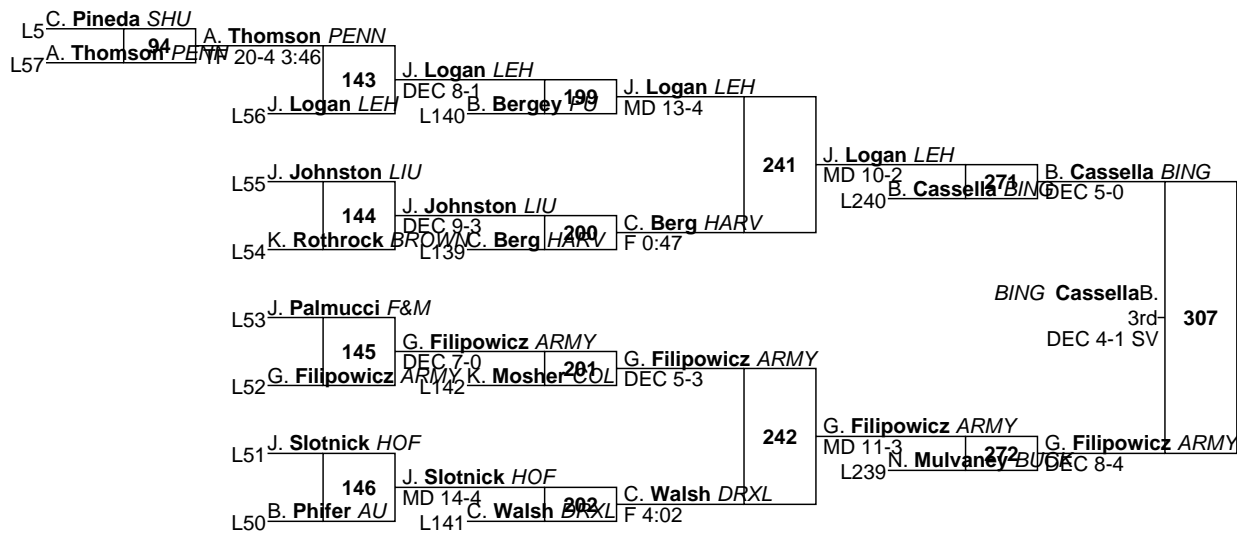

L271 J. Logan LEH J. Logan LEH
DEC 5-0 308
L272 N. Mulvaney BUCK N. Mulvaney BUCK
DEC 8-4 DEC 8-7

L241 C. Berg HARV C. Walsh DRXL
MD 10-2 MD 10-2
L242 C. Walsh DRXL C. Walsh DRXL
MD 11-3 MD 11-3