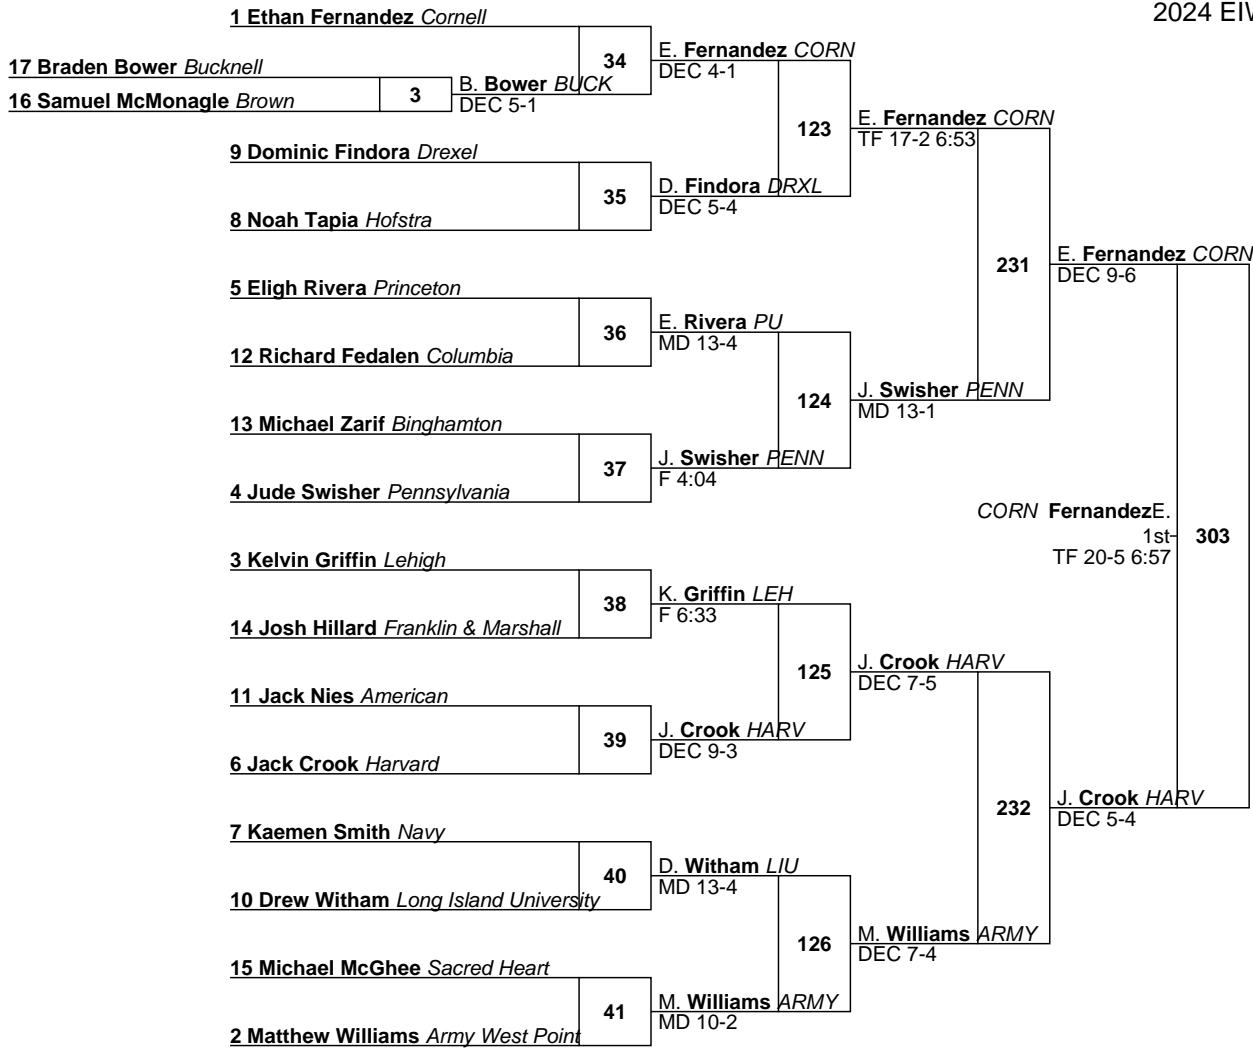

L267 D. Findora DRXL
DEC 4-2
L268 J. Swisher PENN
F 3:44

L233 E. Rivera PU
DEC 4-2
L234 R. Fedalen COL
MD 13-4