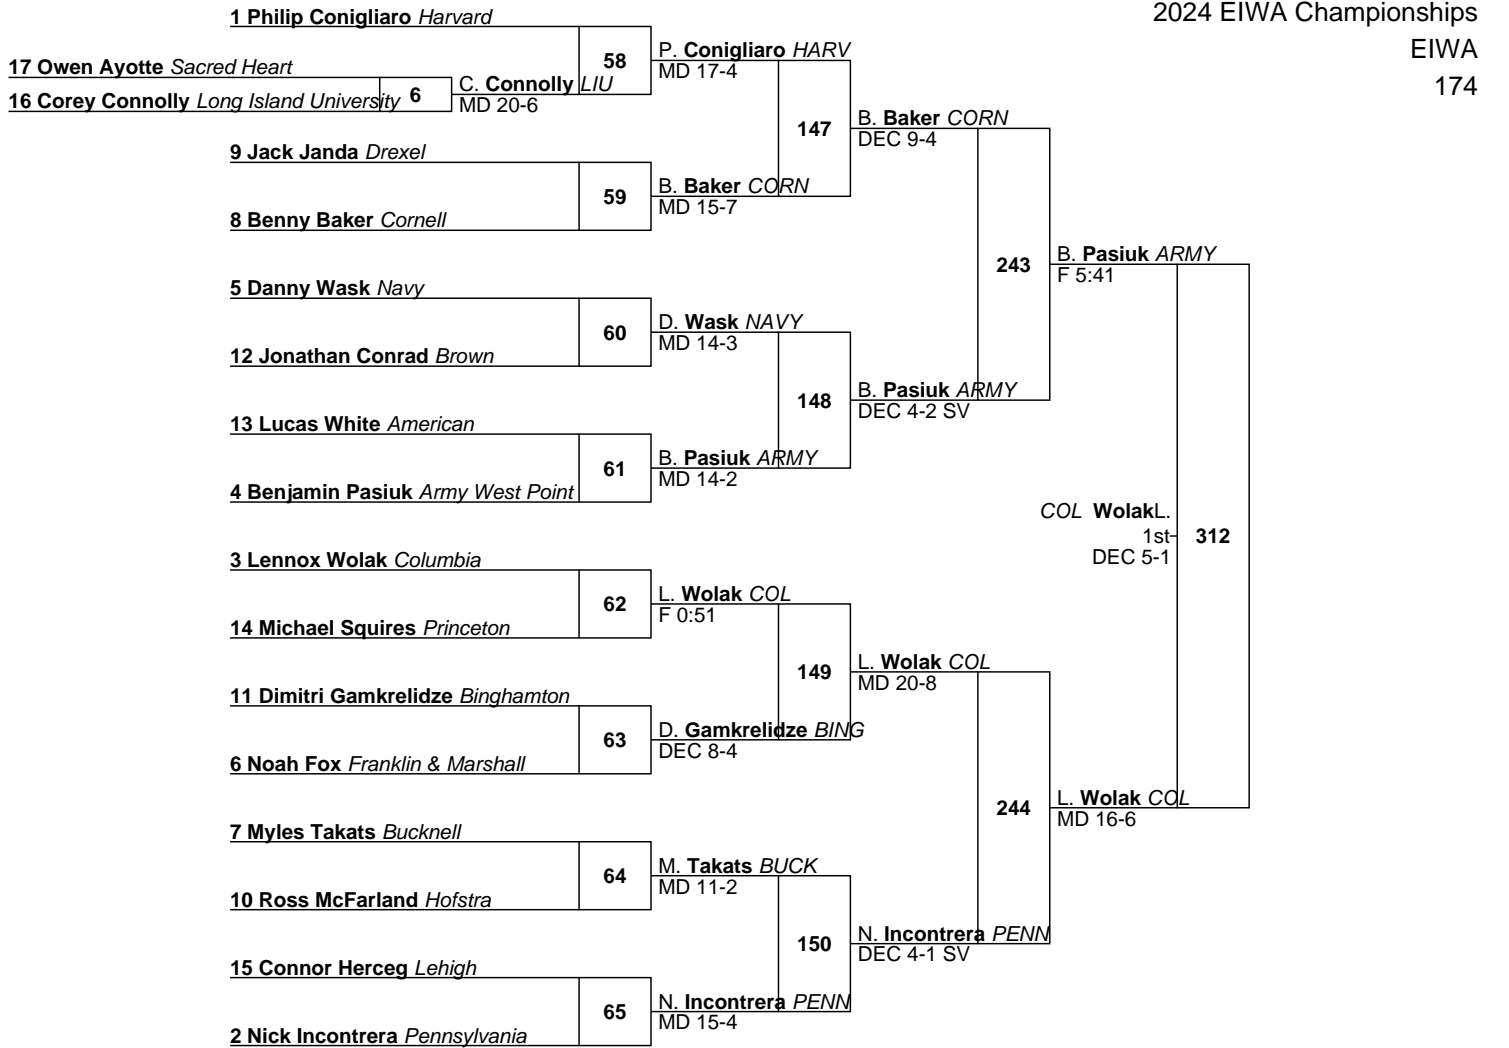

L273 N. Incontrera PENN DEC 4-1 SV

L274 M. Takats BUCK MD 14-4

N. Incontrera PENN DEC 6-2

L245 D. Wask NAVY DEC 5-4 SV

L246 D. Gamkrelidze BING DEC 6-1 SV

D. Wask NAVY DEC 4-2