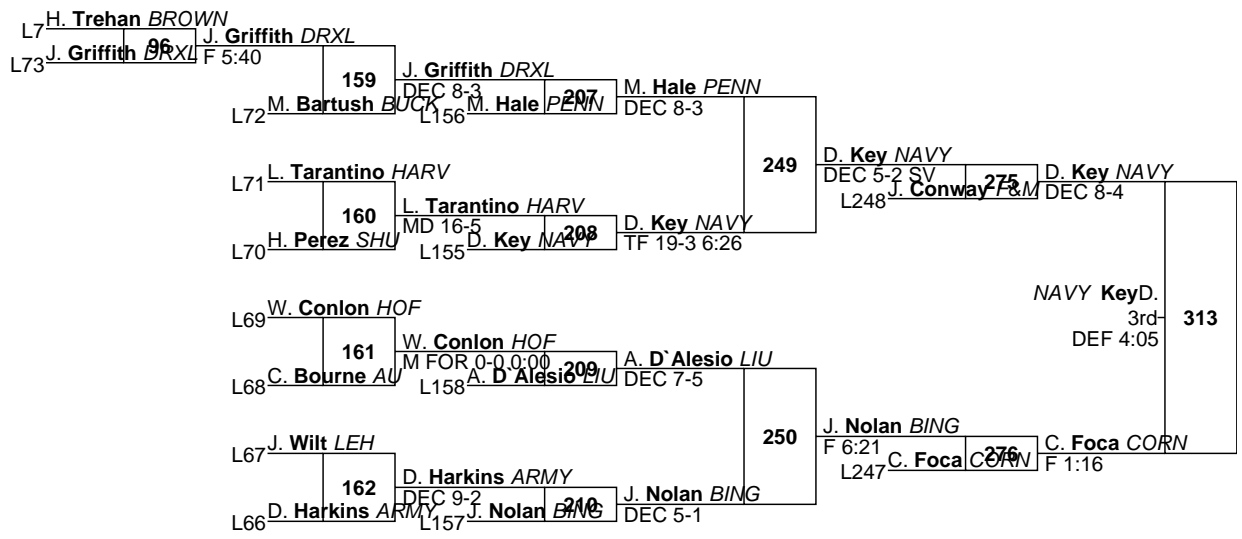

L273 N. Incontrera PENN DEC 4-1 SV

L274 M. Takats BUCK MD 14-4

N. Incontrera PENN DEC 6-2

L245 D. Wask NAVY DEC 5-4 SV

L246 D. Gamkrelidze BING DEC 6-1 SV

D. Wask NAVY DEC 4-2

L275 J. Conway F&M
 DEC 8-4
 L276 J. Nolan BING
 F 1:16
 J. Conway F&M
 DEC 10-6