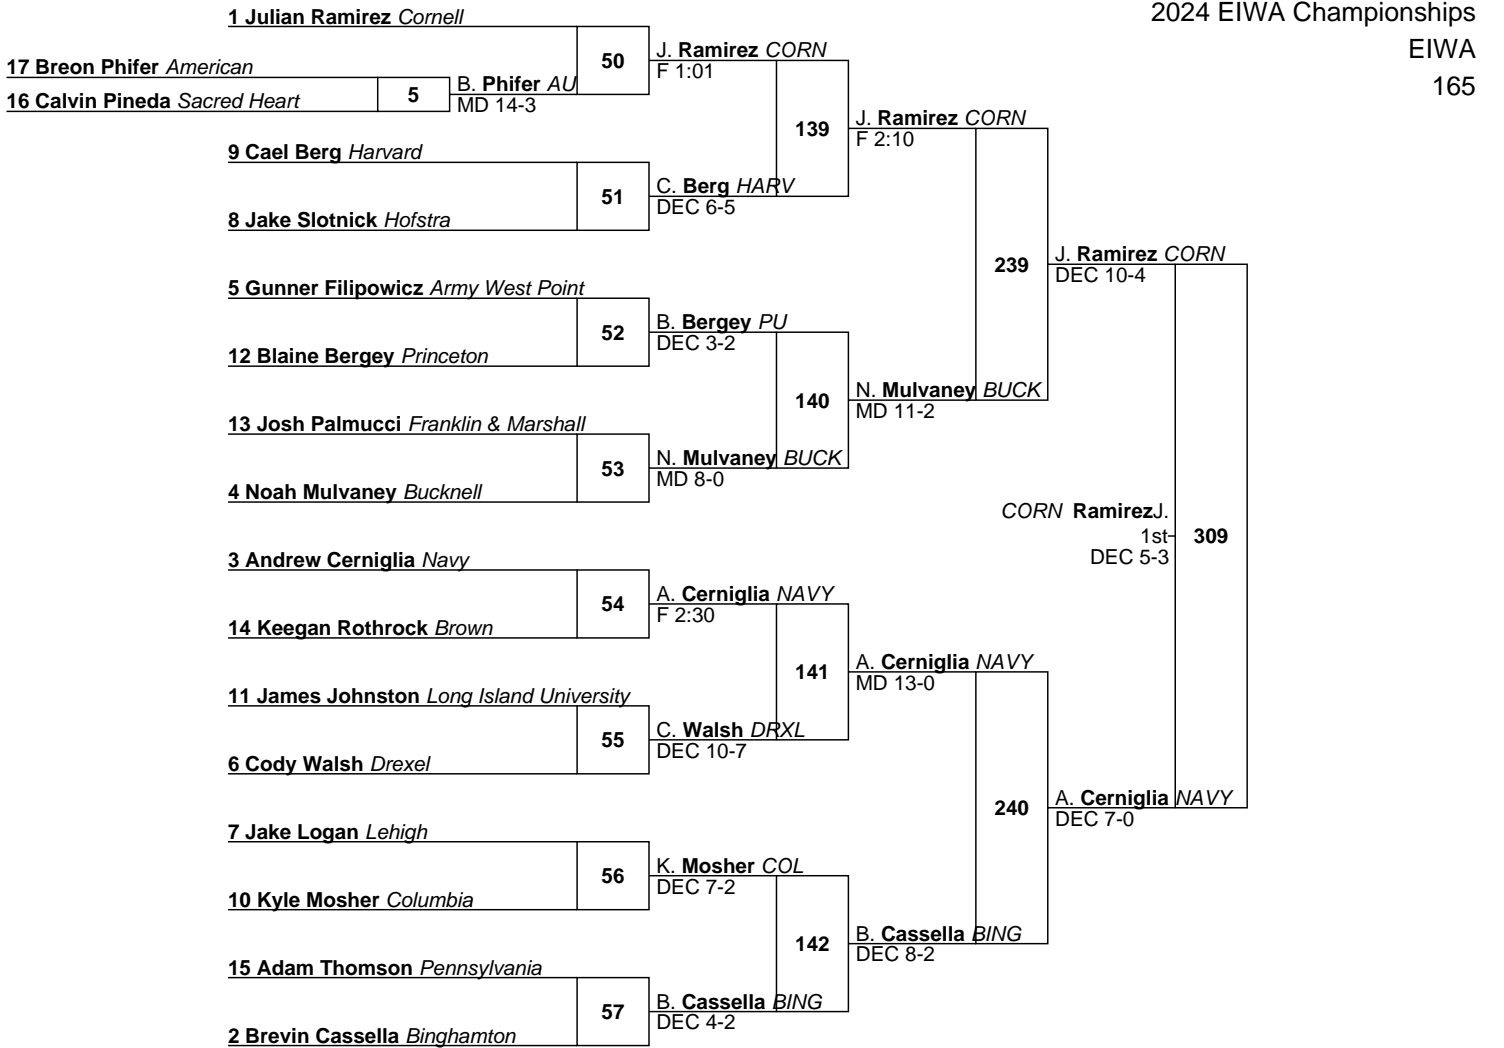

L271 J. Logan LEH J. Logan LEH
DEC 5-0 308
L272 N. Mulvaney BUCK N. Mulvaney BUCK
DEC 8-4 DEC 8-7

L241 C. Berg HARV C. Walsh DRXL
MD 10-2 MD 10-2
L242 C. Walsh DRXL C. Walsh DRXL
MD 11-3 MD 11-3