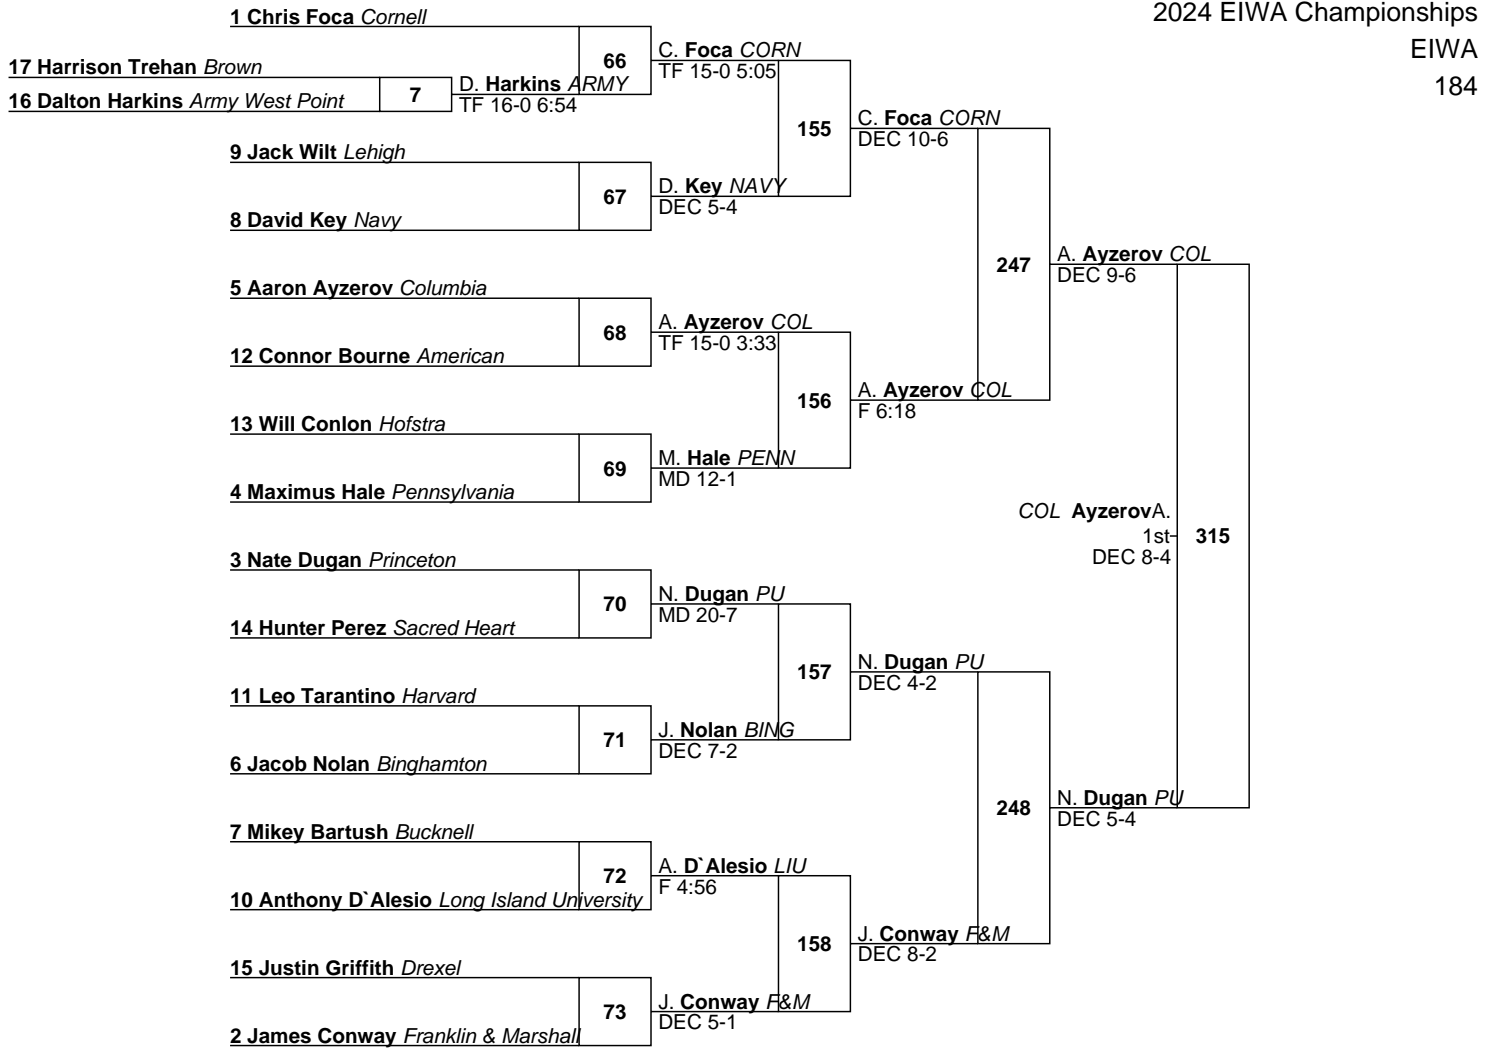

L273 N. Incontrera PENN DEC 4-1 SV

L274 M. Takats BUCK MD 14-4

N. Incontrera PENN DEC 6-2

L245 D. Wask NAVY DEC 5-4 SV

L246 D. Gamkrelidze BING DEC 6-1 SV

D. Wask NAVY DEC 4-2

L275 J. Conway F&M
 DEC 8-4
 L276 J. Nolan BING
 F 1:16
 J. Conway F&M
 DEC 10-6