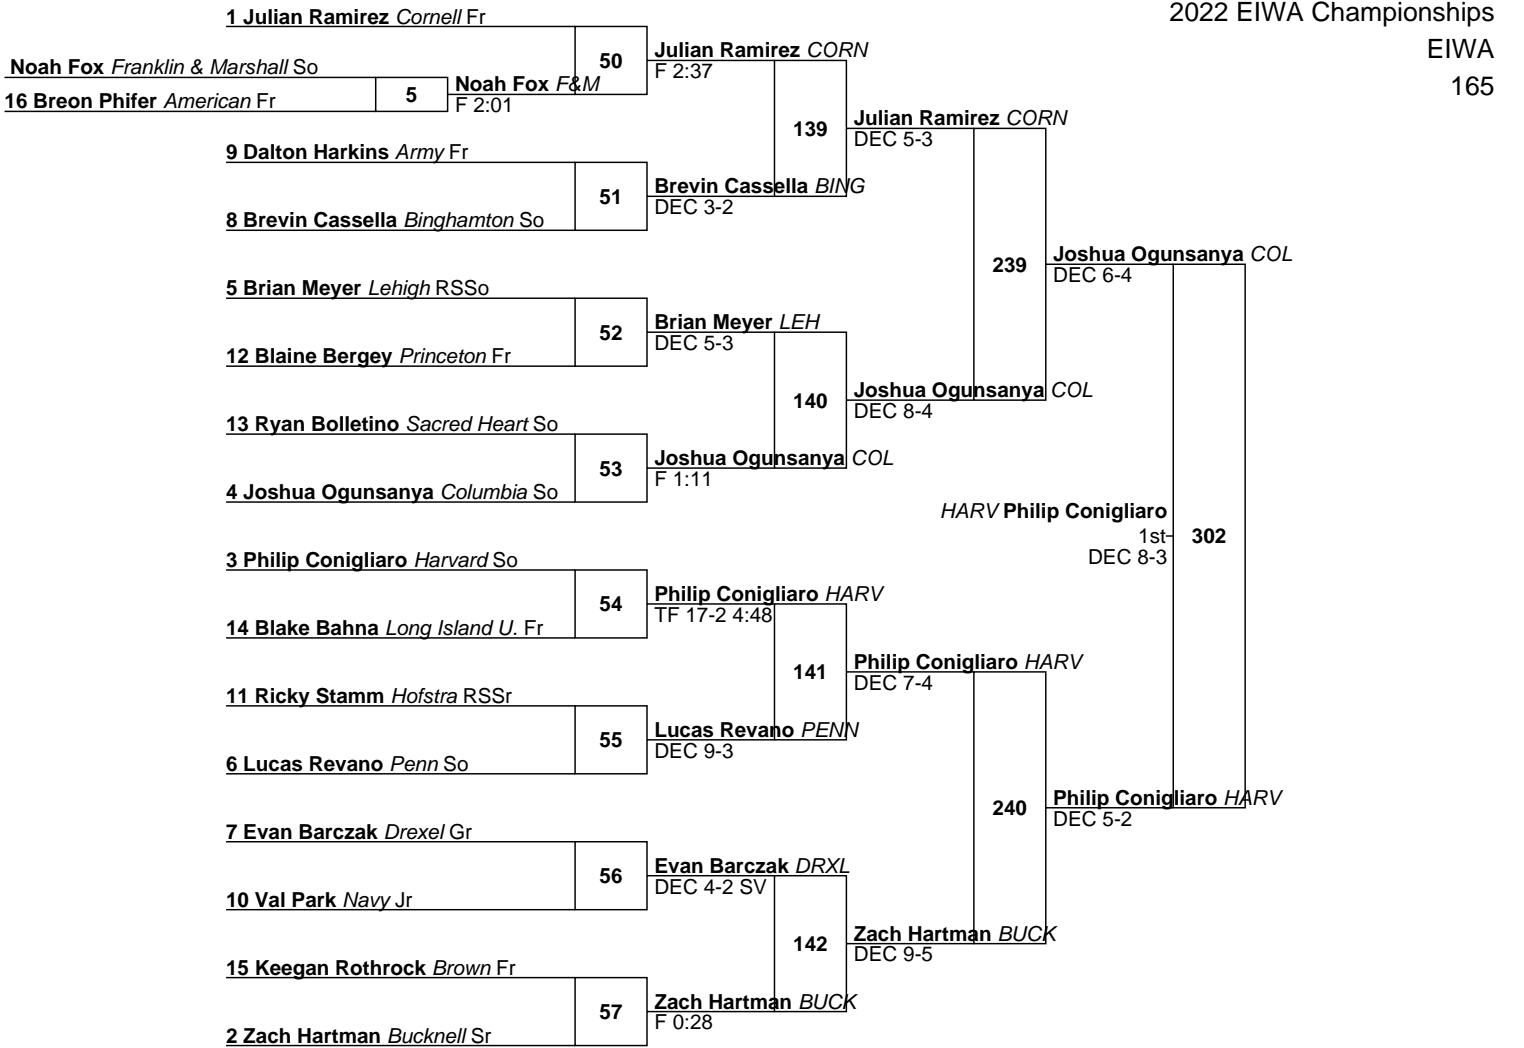

1 Josh Humphreys <i>Lehigh Jr</i>					
James Johnston <i>Long Island U. Fr</i>	42	Josh Humphreys <i>LEH</i>	F 2:27		
Jack Nies <i>American So</i>	4	Jack Nies <i>AU</i>	DEC 8-6		
9 Trevor Tarsi <i>Harvard Jr</i>		131	Josh Humphreys <i>LEH</i>	TF 16-0 3:45	
8 Parker Kropman <i>Drexel Gr</i>	43	Trevor Tarsi <i>HARV</i>	DEC 10-3		
5 Markus Hartman <i>Army Sr</i>		235	Andrew Cerniglia <i>NAVY</i>	F 2:52	
12 Andrew Garr <i>Columbia So</i>	44	Markus Hartman <i>ARMY</i>	F 0:27		
13 Jack Bokina <i>Brown Jr</i>		132	Andrew Cerniglia <i>NAVY</i>	DEC 4-2	
4 Andrew Cerniglia <i>Navy So</i>	45	Andrew Cerniglia <i>NAVY</i>	TF 22-7 3:56		
3 Doug Zapf <i>Penn Jr</i>			PU Quincy Monday	1st DEC 9-4	298
14 Chase McCollum <i>Franklin & Marshall Sr</i>	46	Doug Zapf <i>PENN</i>	MD 17-5		
11 Joe McGinty <i>Hofstra Fr</i>		133	Doug Zapf <i>PENN</i>	DEC 6-4	
6 Hunter Richard <i>Cornell Sr</i>	47	Hunter Richard <i>CORN</i>	MD 9-1		
7 Nick Delp <i>Bucknell So</i>			236	Quincy Monday <i>PU</i>	DEC 8-6
10 Nick Palumbo <i>Sacred Heart Sr</i>	48	Nick Delp <i>BUCK</i>	DEC 3-1		
15 Tyler Martin <i>Binghamton So</i>		134	Quincy Monday <i>PU</i>	DEC 9-5	
2 Quincy Monday <i>Princeton Jr</i>	49	Quincy Monday <i>PU</i>	F 4:18		

L4 James Johnston <i>LIU</i>		L49 Tyler Martin <i>BING</i>	DEC 6-5		
L48 Nick Palumbo <i>SHU</i>	135	Nick Palumbo <i>SHU</i>	MD 16-3	L132 Markus Hartman <i>ARMY</i>	DEC 4-0
L47 Joe McGinty <i>HOF</i>		L46 Chase McCollum <i>F&M</i>	MD 10-0	L131 Trevor Tarsi <i>HARV</i>	DEC 12-5
L45 Jack Bokina <i>Brwn</i>		L44 Andrew Garr <i>COL</i>	F 4:03	L134 Nick Delp <i>BUCK</i>	DEC 7-0
L43 Parker Kropman <i>DRXL</i>		L42 Jack Nies <i>AU</i>	DEC 9-4	L133 Hunter Richard <i>CORN</i>	F 0:35
				237	Markus Hartman <i>ARMY</i>
				236	Doug Zapf <i>PENN</i>
				238	Hunter Richard <i>CORN</i>
				268	Josh Humphreys <i>LEH</i>
				295	LEH Josh Humphreys
					3rd- MD 10-0

L267 **Doug Zapf** *PENN*
DEC 4-2 **296**
L268 **Hunter Richard** *CORN*
DEC 7-4 DEC 5-3

L237 **Trevor Tarsi** *HARV*
DEC 4-2 **297**
L238 **Nick Delp** *BUCK*
DEC 9-8 DEC 3-1

L269 **Brevin Cassella** *BING*
F 2:34
L270 **Lucas Revano** *PENN*
DEC 6-4
Brevin Cassella *BING*
DEC 3-2

L241 **Val Park** *NAVY*
DEC 3-1
L242 **Evan Barczak** *DRXL*
DEC 3-1 SV
Evan Barczak *DRXL*
DEC 5-0