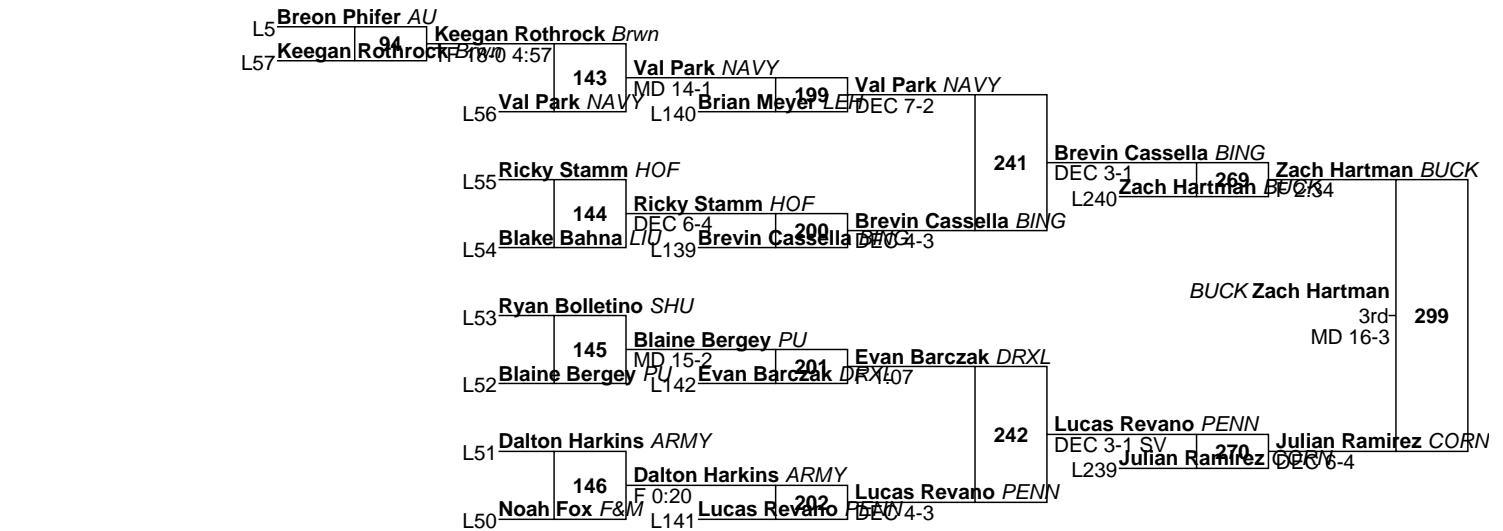

1 Josh Humphreys <i>Lehigh Jr</i>					
James Johnston <i>Long Island U. Fr</i>	42	Josh Humphreys <i>LEH</i>	F 2:27		
Jack Nies <i>American So</i>	4	Jack Nies <i>AU</i>	DEC 8-6		
9 Trevor Tarsi <i>Harvard Jr</i>		131	Josh Humphreys <i>LEH</i>	TF 16-0 3:45	
8 Parker Kropman <i>Drexel Gr</i>	43	Trevor Tarsi <i>HARV</i>	DEC 10-3		
5 Markus Hartman <i>Army Sr</i>		235	Andrew Cerniglia <i>NAVY</i>	F 2:52	
12 Andrew Garr <i>Columbia So</i>	44	Markus Hartman <i>ARMY</i>	F 0:27		
13 Jack Bokina <i>Brown Jr</i>		132	Andrew Cerniglia <i>NAVY</i>	DEC 4-2	
4 Andrew Cerniglia <i>Navy So</i>	45	Andrew Cerniglia <i>NAVY</i>	TF 22-7 3:56		
3 Doug Zapf <i>Penn Jr</i>			PU Quincy Monday	1st DEC 9-4	298
14 Chase McCollum <i>Franklin & Marshall Sr</i>	46	Doug Zapf <i>PENN</i>	MD 17-5		
11 Joe McGinty <i>Hofstra Fr</i>		133	Doug Zapf <i>PENN</i>	DEC 6-4	
6 Hunter Richard <i>Cornell Sr</i>	47	Hunter Richard <i>CORN</i>	MD 9-1		
7 Nick Delp <i>Bucknell So</i>			236	Quincy Monday <i>PU</i>	DEC 8-6
10 Nick Palumbo <i>Sacred Heart Sr</i>	48	Nick Delp <i>BUCK</i>	DEC 3-1		
15 Tyler Martin <i>Binghamton So</i>		134	Quincy Monday <i>PU</i>	DEC 9-5	
2 Quincy Monday <i>Princeton Jr</i>	49	Quincy Monday <i>PU</i>	F 4:18		

L4 James Johnston <i>LIU</i>		L49 Tyler Martin <i>BING</i>	DEC 6-5		
L48 Nick Palumbo <i>SHU</i>	135	Nick Palumbo <i>SHU</i>	MD 16-3	L132 Markus Hartman <i>ARMY</i>	DEC 4-0
L47 Joe McGinty <i>HOF</i>		L46 Chase McCollum <i>F&M</i>	MD 10-0	L131 Trevor Tarsi <i>HARV</i>	DEC 12-5
L45 Jack Bokina <i>Brwn</i>		L44 Andrew Garr <i>COL</i>	F 4:03	L134 Nick Delp <i>BUCK</i>	DEC 7-0
L43 Parker Kropman <i>DRXL</i>		L42 Jack Nies <i>AU</i>	DEC 9-4	L133 Hunter Richard <i>CORN</i>	F 0:35
				237	Markus Hartman <i>ARMY</i>
				236	Doug Zapf <i>PENN</i>
				238	Hunter Richard <i>CORN</i>
				268	Josh Humphreys <i>LEH</i>
				295	LEH Josh Humphreys
					3rd- MD 10-0

L267 **Doug Zapf** *PENN*
DEC 4-2 **296**
L268 **Hunter Richard** *CORN*
DEC 7-4 DEC 5-3

L237 **Trevor Tarsi** *HARV*
DEC 4-2 **297**
L238 **Nick Delp** *BUCK*
DEC 9-8 DEC 3-1

L269 **Brevin Cassella** *BING*
F 2:34
L270 **Lucas Revano** *PENN*
DEC 6-4
Brevin Cassella *BING*
DEC 3-2

L241 **Val Park** *NAVY*
DEC 3-1
L242 **Evan Barczak** *DRXL*
DEC 3-1 SV
Evan Barczak *DRXL*
DEC 5-0